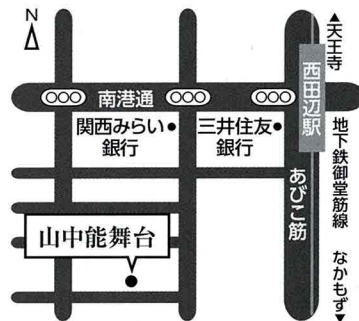

西野 春雄

朝原 広基

福田祐美子

入場料

	前売券	当日券
自由席	4,000円	5,000円
指定席	10,000円	11,000円

※ コロナウイルス禍による影響で止むを得ず席数を減らしての公演になる場合もありますので、ご了承ください。
※ 完売の場合、当日券の販売はございません。

山中能舞台

大阪市阿倍野区阪南町6丁目5-8
TEL:06-6692-3825
FAX:06-6692-3845
E-mail:yama.mar.0825@gmail.com

- 地下鉄御堂筋線西田辺駅下車
- ②④出口より三井住友銀行を左手に直進
- 関西みらい銀行の手前、1つ目の信号を左折
- 「いこいこ」という居酒屋の手前、4つ目の角を右折して右手

お申し込み&お問合わせ

下記のいずれかの方法でお申し込みください。
お支払は「当日現金」又は「郵便振替」です。

チケットは当日引換となります

郵便振替でお申し込みの場合

郵便振替にて入場料をお求めの場合、さらに割引いたします。(自由席のみ)