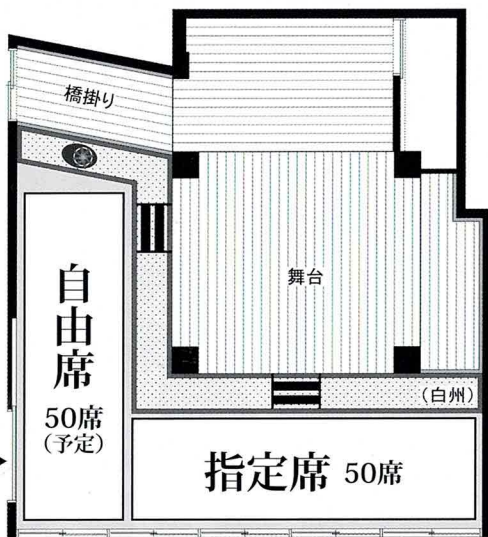

西野 春雄

朝原 広基

福田祐美子

入場料

	前売券	当日券
自由席	4,000円	5,000円
指定席	10,000円	11,000円

※ コロナウイルス禍による影響で止むを得ず席数を減らしての公演になる場合もありますので、ご了承ください。
※ 完売の場合、当日券の販売はございません。

山中能舞台

大阪市阿倍野区阪南町6丁目5-8
TEL:06-6692-3825
FAX:06-6692-3845
E-mail:yama.mar.0825@gmail.com