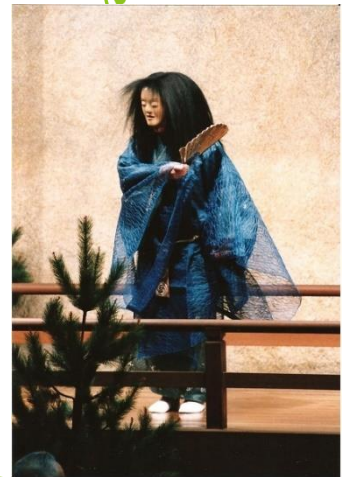

たきぎのう
[高安と能楽の関りを探る講座][高安 薪能]
学生ボランティア募集

高安地域にある玉祖(たまのおや)神社を舞台に、この地域にゆかりのある能を上演します。
当日は、能楽曲の講話や、能「弱法師」にまつわる場所を徒歩でまわる謡跡探訪も同時開催！

当イベントでは、当日お手伝いしていただける学生ボランティアを募集します。

八尾のこと、日本の伝統文化、イベントの開催などに興味のある方、大歓迎！空き時間には能を楽しんでいただけます。

みなさん、八尾の伝統文化にふれてみませんか？募集内容は下記のとおりです。

● ボランティア内容 ●

日 時 : 平成29年10月9日(月・祝)

会 場 : 旧中高安小学校・玉祖神社ほか

時 間 : 10時～20時頃

※ 参加できる時間帯によってお手伝い内容を検討します。
まずはご相談ください。

謝 礼 : ￥3,000(おにぎり3個・お茶付)

① 高安と能楽の関わりを探る講座

【会場】旧中高安小学校(準備10時～／撤収14時30分～)

八尾市服部川6丁目200番地

【内容】会場設営ほか

② 高安薪能

【会場】玉祖神社(準備13時～／撤収19時～)

八尾市大字神立443

※雨天時は旧中高安中学校

【内容】会場設営・会場案内・観客送迎バス案内ほか

◆ 問合せ先 ◆

高安ルーツの能実行委員会

清水美由紀

FAX 072-996-5585

携帯 090-3722-6950

Email: uchiage@office-z.co.jp